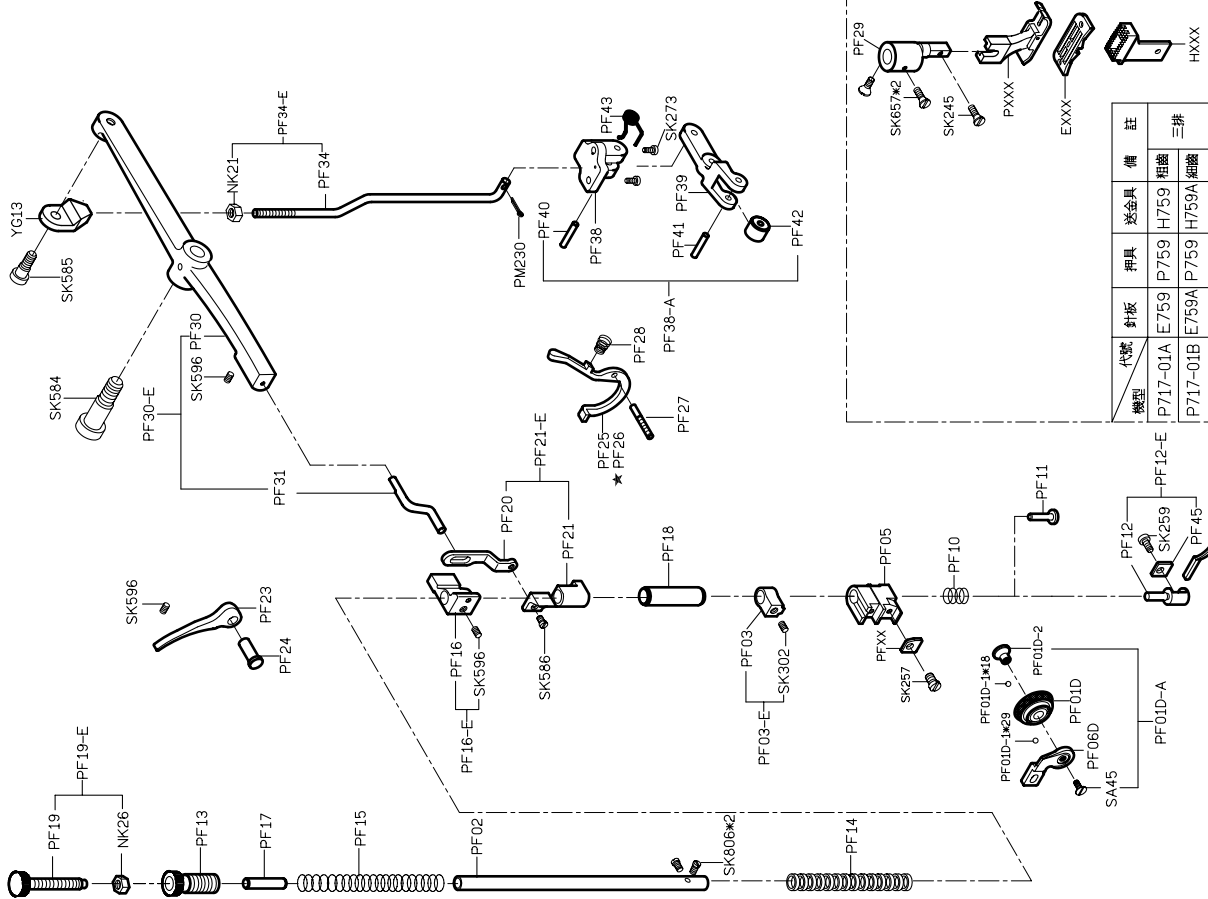

SIRUBA®

銀箭牌工業用縫紉機
INDUSTRIAL SEWING MACHINE

P717/P727

零件圖 PARTS LIST

CE

高林股份有限公司
KAULIN MFG. CO., LTD.

機型 MODEL	種類 NEEDLE GAUGE SIDE	針板 NEEDLE PLATE	押具 PRESSER FOOT	送具 FEED DOG	手動距 / 膝動距 PRESSER FOOT STROKE / HAND LEVER / KNEE LIFTER	旋梭 HOOK	針釗 NEEDLE CLAMP	針距 STITCH LENGTH	墊片 SPACER	頂針片(後) NEEDLE GUIDE (BACK)	針號 NEEDLE
P717-01	—	E751D	無	H751	7.2 / 10	G151-A	PC05	0~4mm	PF46	PF07	DP*5 #16
P727-12	3/64(1.2mm)	E756D	無	H752	7.2 / 10	G151-A*2	M756	0~4mm	PF46	PF07	DP*5 #16*2
P727-16	1/16(1.6mm)	E756D	無	H752	7.2 / 10	G151-A*2	M756	0~4mm	PF47	PF07	DP*5 #16*2
P727-24	3/32(2.4mm)	E752D	無	H752	7.2 / 10	G151-A*2	M752	0~4mm	PF48	PF09	DP*5 #16*2
P727-32	1/8(3.2mm)	E758D	無	H758	7.2 / 10	G151-A*2	M758	0~4mm	PF48	PF08	DP*5 #16*2
P717-01A		E759	P701	H759	7.2 / 10	G151-A	無	0~4mm	PF46	無	DP*5 #16
P717-01B		E759A	P701	H759A	7.2 / 10	G151-A	無	0~4mm	PF46	無	DP*5 #16
P717-01C		E769	P701	H769	7.2 / 10	G151-A	無	0~4mm	PF46	無	DP*5 #16
P717-01D		E769A	P701	H769A	7.2 / 10	G151-A	無	0~4mm	PF46	無	DP*5 #16

PARTS LIST FOR PC (P727) GROUP

PARTS LIST FOR PD (P717) GROUP

PARTS LIST FOR PJ GROUP

PARTS LIST FOR PF GROUP

RJ01-A

PV11-A

PARTS LIST FOR PV GROUP

PARTS LIST FOR THREAD STAND (P717) GROUP