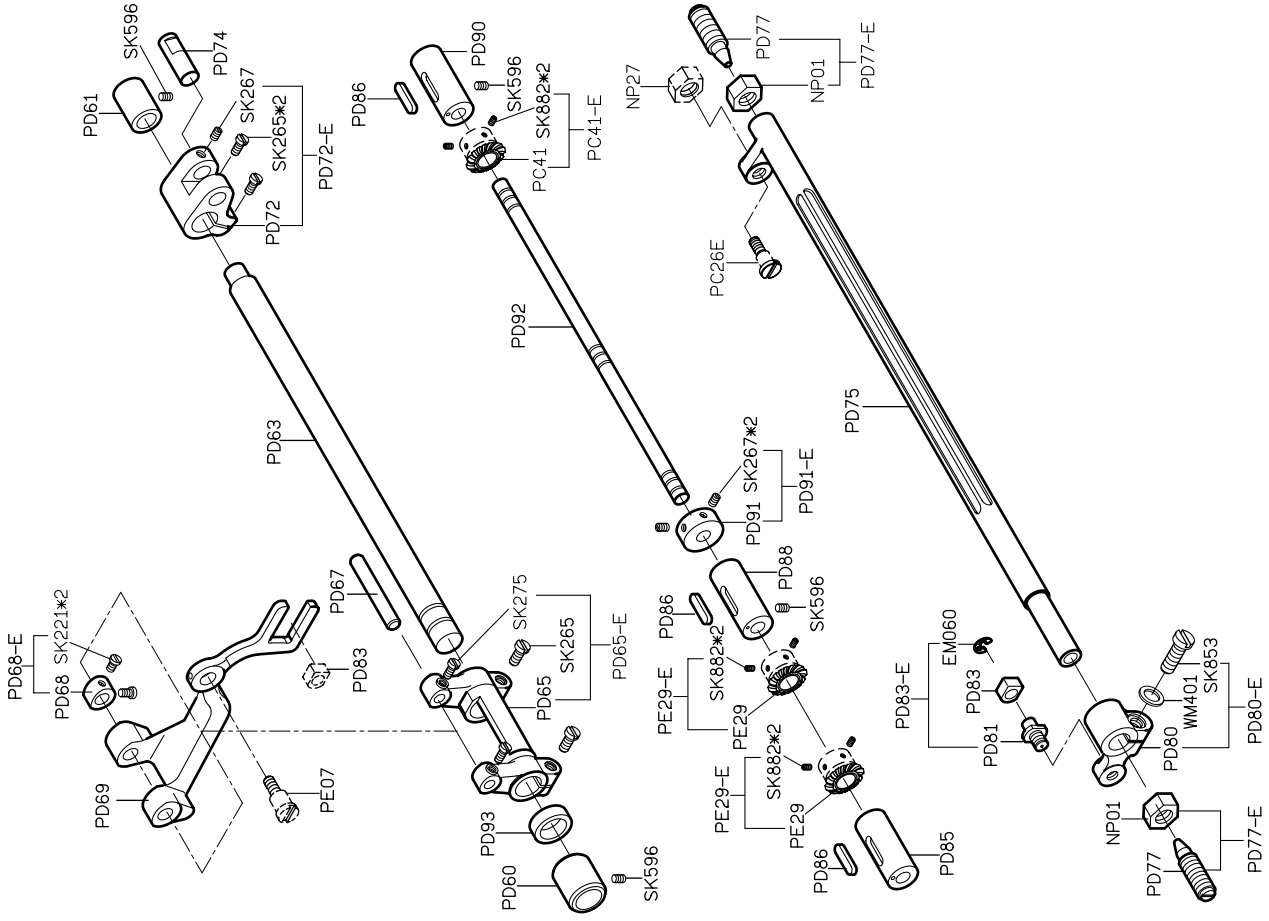

SIRUBA®

銀箭牌工業用縫紉機
INDUSTRIAL SEWING MACHINE

P717/P727

零件圖 PARTS LIST

CE

高林股份有限公司
KAULIN MFG. CO., LTD.

機型 MODEL	種類 NEEDLE GAUGE SIDE	針板 NEEDLE PLATE	押具 PRESSER FOOT	送具 FEED DOG	手動距 / 膝動距 PRESSER FOOT STROKE / HAND LEVER / KNEE LIFTER	旋梭 HOOK	針釗 NEEDLE CLAMP	針距 STITCH LENGTH	墊片 SPACER	頂針片(後) NEEDLE GUIDE (BACK)	針號 NEEDLE
P717-01	—	E751D	無	H751	7.2 / 10	G151-A	PC05	0~4mm	PF46	PF07	DP*5 #16
P727-12	3/64(1.2mm)	E756D	無	H752	7.2 / 10	G151-A*2	M756	0~4mm	PF46	PF07	DP*5 #16*2
P727-16	1/16(1.6mm)	E756D	無	H752	7.2 / 10	G151-A*2	M756	0~4mm	PF47	PF07	DP*5 #16*2
P727-24	3/32(2.4mm)	E752D	無	H752	7.2 / 10	G151-A*2	M752	0~4mm	PF48	PF09	DP*5 #16*2
P727-32	1/8(3.2mm)	E758D	無	H758	7.2 / 10	G151-A*2	M758	0~4mm	PF48	PF08	DP*5 #16*2
P717-01A		E759	P701	H759	7.2 / 10	G151-A	無	0~4mm	PF46	無	DP*5 #16
P717-01B		E759A	P701	H759A	7.2 / 10	G151-A	無	0~4mm	PF46	無	DP*5 #16
P717-01C		E769	P701	H769	7.2 / 10	G151-A	無	0~4mm	PF46	無	DP*5 #16
P717-01D		E769A	P701	H769A	7.2 / 10	G151-A	無	0~4mm	PF46	無	DP*5 #16

PARTS LIST FOR PC (P727) GROUP

PARTS LIST FOR PD (P717) GROUP

PARTS LIST FOR PJ GROUP

PARTS LIST FOR PF GROUP

RJ01-A

PV11-A

PARTS LIST FOR PV GROUP

PARTS LIST FOR THREAD STAND (P717) GROUP