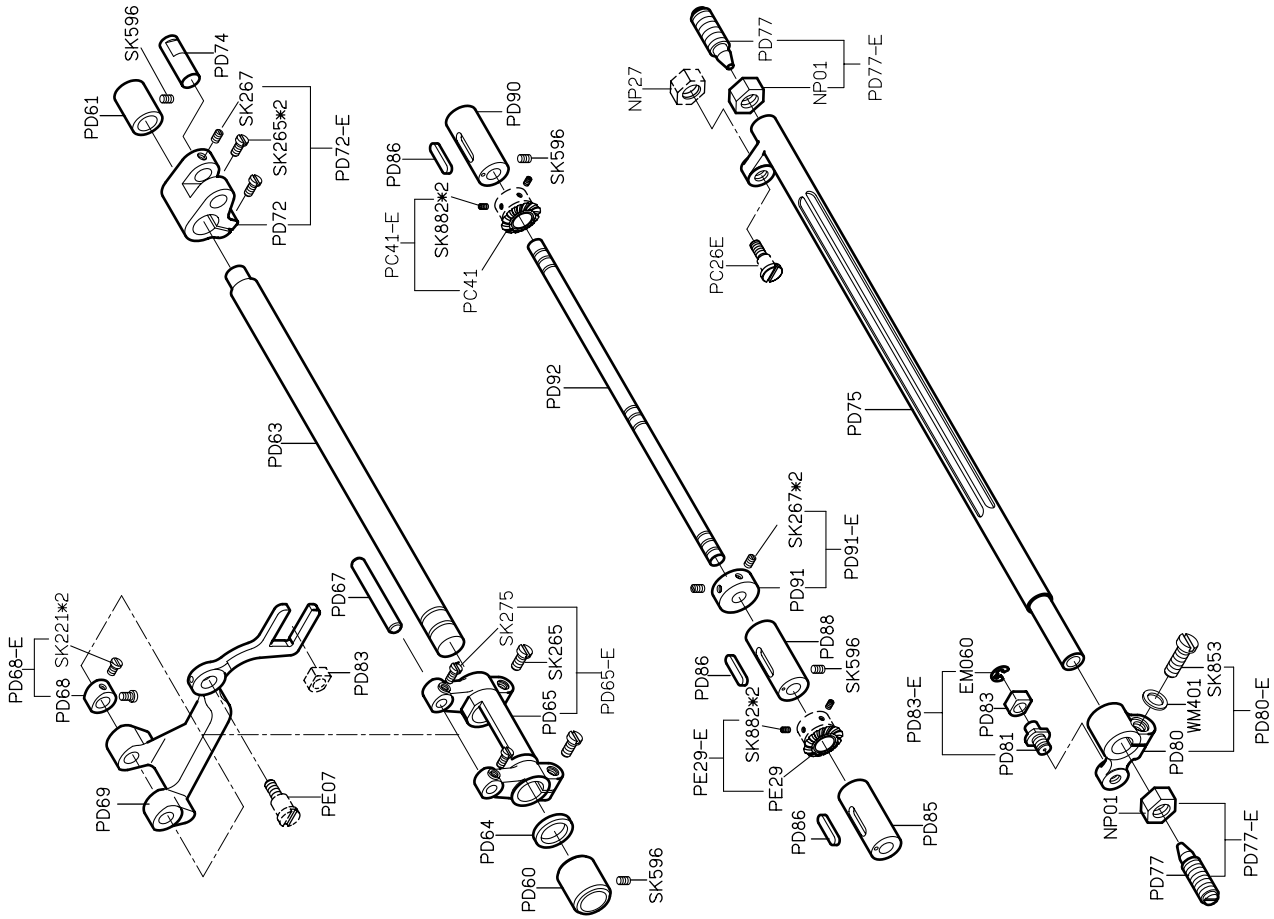

SIRUBA®

銀箭牌工業用縫紉機
INDUSTRIAL SEWING MACHINE

P717/P727

零件圖 PARTS LIST

CE

高林股份有限公司
KAULIN MFG. CO., LTD.

機型 MODEL	種類 NEEDLE GAUGE SIDE	針板 NEEDLE PLATE	押具 PRESSER FOOT	送具 FEED DOG	手動距 / 膝動距 PRESSER FOOT STROKE / HAND LEVER / KNEE LIFTER	旋梭 HOOK	針釗 NEEDLE CLAMP	針距 STITCH LENGTH	墊片 SPACER	頂針片(後) NEEDLE GUIDE (BACK)	針號 NEEDLE
P717-01	—	E751D	無	H751	7.2 / 10	G151-A	PC05	0~4mm	PF46	PF07	DP*5 #16
P727-12	3/64(1.2mm)	E756D	無	H752	7.2 / 10	G151-A*2	M756	0~4mm	PF46	PF07	DP*5 #16*2
P727-16	1/16(1.6mm)	E756D	無	H752	7.2 / 10	G151-A*2	M756	0~4mm	PF47	PF07	DP*5 #16*2
P727-24	3/32(2.4mm)	E752D	無	H752	7.2 / 10	G151-A*2	M752	0~4mm	PF48	PF09	DP*5 #16*2
P727-32	1/8(3.2mm)	E758D	無	H758	7.2 / 10	G151-A*2	M758	0~4mm	PF48	PF08	DP*5 #16*2
P717-01A		E759	P701	H759	7.2 / 10	G151-A	無	0~4mm	PF46	無	DP*5 #16
P717-01B		E759A	P701	H759A	7.2 / 10	G151-A	無	0~4mm	PF46	無	DP*5 #16
P717-01C		E769	P701	H769	7.2 / 10	G151-A	無	0~4mm	PF46	無	DP*5 #16
P717-01D		E769A	P701	H769A	7.2 / 10	G151-A	無	0~4mm	PF46	無	DP*5 #16

PARTS LIST FOR PC (P727) GROUP

PARTS LIST FOR PD (P717) GROUP

PARTS LIST FOR PJ GROUP

PARTS LIST FOR PF GROUP

RJ01-A

PV11-A

PARTS LIST FOR PV GROUP

PARTS LIST FOR THREAD STAND (P717) GROUP