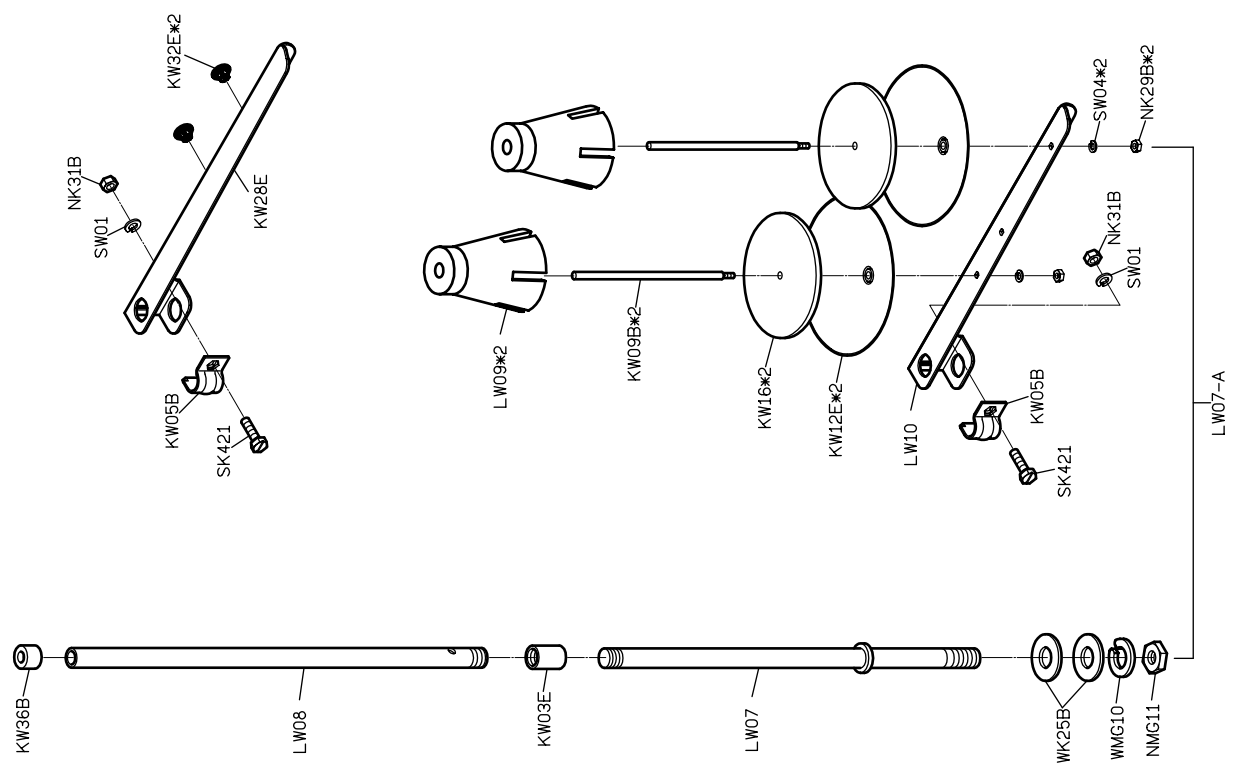

SIRUBA®

銀箭牌工業用縫紉機
INDUSTRIAL SEWING MACHINE

P717/P727

零件圖 PARTS LIST

CE

高林股份有限公司
KAULIN MFG. CO., LTD.

機型 MODEL	種類 NEEDLE GAUGE SIDE	針板 NEEDLE PLATE	押具 PRESSER FOOT	送具 FEED DOG	手動距 / 膝動距 PRESSER FOOT STROKE / HAND LEVER / KNEE LIFTER	旋梭 HOOK	針釗 NEEDLE CLAMP	針距 STITCH LENGTH	墊片 SPACER	頂針片(後) NEEDLE GUIDE (BACK)	針號 NEEDLE
P717-01	—	E751D	無	H751	7.2 / 10	G151-A	PC05	0~4mm	PF46	PF07	DP*5 #16
P727-12	3/64(1.2mm)	E756D	無	H752	7.2 / 10	G151-A*2	M756	0~4mm	PF46	PF07	DP*5 #16*2
P727-16	1/16(1.6mm)	E756D	無	H752	7.2 / 10	G151-A*2	M756	0~4mm	PF47	PF07	DP*5 #16*2
P727-24	3/32(2.4mm)	E752D	無	H752	7.2 / 10	G151-A*2	M752	0~4mm	PF48	PF09	DP*5 #16*2
P727-32	1/8(3.2mm)	E758D	無	H758	7.2 / 10	G151-A*2	M758	0~4mm	PF48	PF08	DP*5 #16*2
P717-01A		E759	P701	H759	7.2 / 10	G151-A	無	0~4mm	PF46	無	DP*5 #16
P717-01B		E759A	P701	H759A	7.2 / 10	G151-A	無	0~4mm	PF46	無	DP*5 #16
P717-01C		E769	P701	H769	7.2 / 10	G151-A	無	0~4mm	PF46	無	DP*5 #16
P717-01D		E769A	P701	H769A	7.2 / 10	G151-A	無	0~4mm	PF46	無	DP*5 #16

PARTS LIST FOR PC (P727) GROUP

PARTS LIST FOR PD (P717) GROUP

PARTS LIST FOR PJ GROUP

PARTS LIST FOR PF GROUP

RJ01-A

PV11-A

PARTS LIST FOR PV GROUP

PARTS LIST FOR THREAD STAND (P717) GROUP