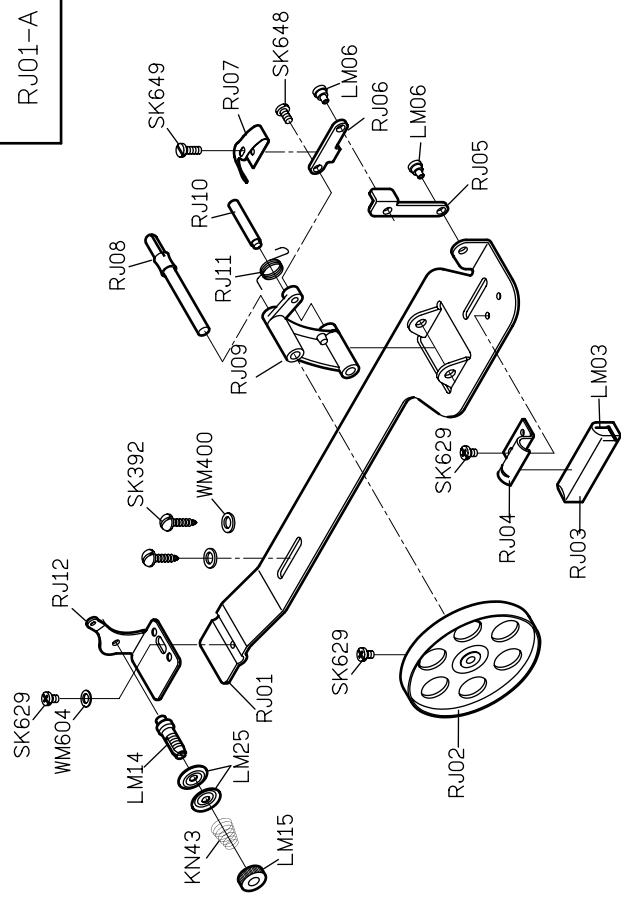

SIRUBA®

銀箭牌工業用縫紉機
INDUSTRIAL SEWING MACHINE

P717/P727

零件圖 PARTS LIST

CE

高林股份有限公司
KAULIN MFG. CO., LTD.

機型 MODEL	種類 NEEDLE GAUGE SIDE	針板 NEEDLE PLATE	押具 PRESSER FOOT	送具 FEED DOG	手動距 / 膝動距 PRESSER FOOT STROKE / HAND LEVER / KNEE LIFTER	旋梭 HOOK	針釗 NEEDLE CLAMP	針距 STITCH LENGTH	墊片 SPACER	頂針片(後) NEEDLE GUIDE (BACK)	針號 NEEDLE
P717-01	—	E751D	無	H751	7.2 / 10	G151-A	PC05	0~4mm	PF46	PF07	DP*5 #16
P727-12	3/64(1.2mm)	E756D	無	H752	7.2 / 10	G151-A*2	M756	0~4mm	PF46	PF07	DP*5 #16*2
P727-16	1/16(1.6mm)	E756D	無	H752	7.2 / 10	G151-A*2	M756	0~4mm	PF47	PF07	DP*5 #16*2
P727-24	3/32(2.4mm)	E752D	無	H752	7.2 / 10	G151-A*2	M752	0~4mm	PF48	PF09	DP*5 #16*2
P727-32	1/8(3.2mm)	E758D	無	H758	7.2 / 10	G151-A*2	M758	0~4mm	PF48	PF08	DP*5 #16*2
P717-01A		E759	P701	H759	7.2 / 10	G151-A	無	0~4mm	PF46	無	DP*5 #16
P717-01B		E759A	P701	H759A	7.2 / 10	G151-A	無	0~4mm	PF46	無	DP*5 #16
P717-01C		E769	P701	H769	7.2 / 10	G151-A	無	0~4mm	PF46	無	DP*5 #16
P717-01D		E769A	P701	H769A	7.2 / 10	G151-A	無	0~4mm	PF46	無	DP*5 #16

PARTS LIST FOR PC (P727) GROUP

PARTS LIST FOR PD (P717) GROUP

PARTS LIST FOR PJ GROUP

PARTS LIST FOR PF GROUP

RJ01-A

PV11-A

PARTS LIST FOR PV GROUP

PARTS LIST FOR THREAD STAND (P717) GROUP