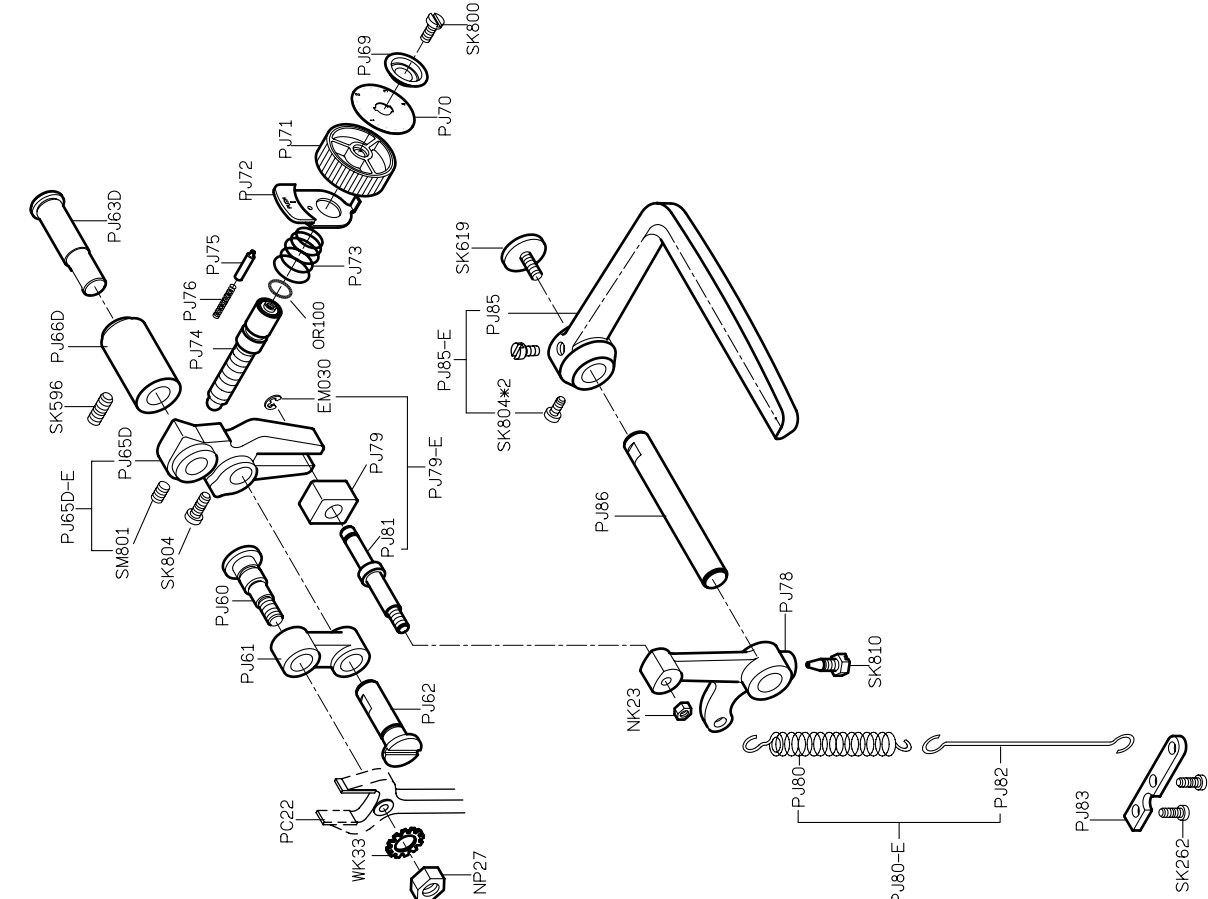

SIRUBA®

銀箭牌工業用縫紉機
INDUSTRIAL SEWING MACHINE

P717/P727

零件圖 PARTS LIST

CE

高林股份有限公司
KAULIN MFG. CO., LTD.

機型 MODEL	種類 NEEDLE GAUGE SIDE	針板 NEEDLE PLATE	押具 PRESSER FOOT	送具 FEED DOG	手動距 / 膝動距 PRESSER FOOT STROKE / HAND LEVER / KNEE LIFTER	旋梭 HOOK	針釗 NEEDLE CLAMP	針距 STITCH LENGTH	墊片 SPACER	頂針片(後) NEEDLE GUIDE (BACK)	針號 NEEDLE
P717-01	—	E751D	無	H751	7.2 / 10	G151-A	PC05	0~4mm	PF46	PF07	DP*5 #16
P727-12	3/64(1.2mm)	E756D	無	H752	7.2 / 10	G151-A*2	M756	0~4mm	PF46	PF07	DP*5 #16*2
P727-16	1/16(1.6mm)	E756D	無	H752	7.2 / 10	G151-A*2	M756	0~4mm	PF47	PF07	DP*5 #16*2
P727-24	3/32(2.4mm)	E752D	無	H752	7.2 / 10	G151-A*2	M752	0~4mm	PF48	PF09	DP*5 #16*2
P727-32	1/8(3.2mm)	E758D	無	H758	7.2 / 10	G151-A*2	M758	0~4mm	PF48	PF08	DP*5 #16*2
P717-01A		E759	P701	H759	7.2 / 10	G151-A	無	0~4mm	PF46	無	DP*5 #16
P717-01B		E759A	P701	H759A	7.2 / 10	G151-A	無	0~4mm	PF46	無	DP*5 #16
P717-01C		E769	P701	H769	7.2 / 10	G151-A	無	0~4mm	PF46	無	DP*5 #16
P717-01D		E769A	P701	H769A	7.2 / 10	G151-A	無	0~4mm	PF46	無	DP*5 #16

PARTS LIST FOR PC (P727) GROUP

PARTS LIST FOR PD (P717) GROUP

PARTS LIST FOR PJ GROUP

PARTS LIST FOR PF GROUP

RJ01-A

PV11-A

PARTS LIST FOR PV GROUP

PARTS LIST FOR THREAD STAND (P717) GROUP