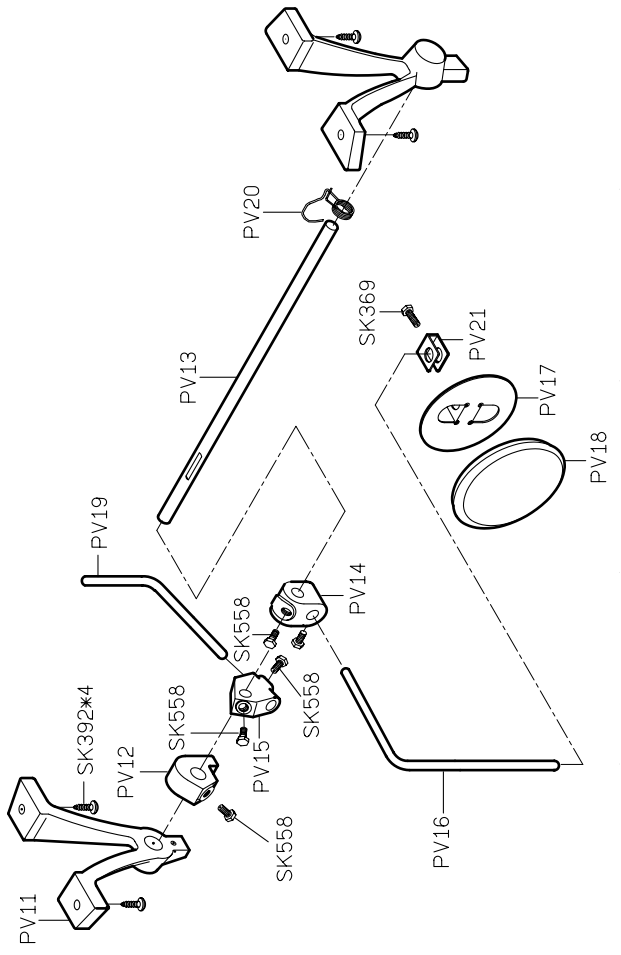

SIRUBA®

銀箭牌工業用縫紉機
INDUSTRIAL SEWING MACHINE

P717/P727

零件圖 PARTS LIST

CE

高林股份有限公司
KAULIN MFG. CO., LTD.

機型 MODEL	種類 NEEDLE GAUGE SIDE	針板 NEEDLE PLATE	押具 PRESSER FOOT	送具 FEED DOG	手動距 / 膝動距 PRESSER FOOT STROKE / HAND LEVER / KNEE LIFTER	旋梭 HOOK	針釗 NEEDLE CLAMP	針距 STITCH LENGTH	墊片 SPACER	頂針片(後) NEEDLE GUIDE (BACK)	針號 NEEDLE
P717-01	—	E751D	無	H751	7.2 / 10	G151-A	PC05	0~4mm	PF46	PF07	DP*5 #16
P727-12	3/64(1.2mm)	E756D	無	H752	7.2 / 10	G151-A*2	M756	0~4mm	PF46	PF07	DP*5 #16*2
P727-16	1/16(1.6mm)	E756D	無	H752	7.2 / 10	G151-A*2	M756	0~4mm	PF47	PF07	DP*5 #16*2
P727-24	3/32(2.4mm)	E752D	無	H752	7.2 / 10	G151-A*2	M752	0~4mm	PF48	PF09	DP*5 #16*2
P727-32	1/8(3.2mm)	E758D	無	H758	7.2 / 10	G151-A*2	M758	0~4mm	PF48	PF08	DP*5 #16*2
P717-01A		E759	P701	H759	7.2 / 10	G151-A	無	0~4mm	PF46	無	DP*5 #16
P717-01B		E759A	P701	H759A	7.2 / 10	G151-A	無	0~4mm	PF46	無	DP*5 #16
P717-01C		E769	P701	H769	7.2 / 10	G151-A	無	0~4mm	PF46	無	DP*5 #16
P717-01D		E769A	P701	H769A	7.2 / 10	G151-A	無	0~4mm	PF46	無	DP*5 #16

PARTS LIST FOR PC (P727) GROUP

PARTS LIST FOR PD (P717) GROUP

PARTS LIST FOR PJ GROUP

PARTS LIST FOR PF GROUP

RJ01-A

PV11-A

PARTS LIST FOR PV GROUP

PARTS LIST FOR THREAD STAND (P717) GROUP